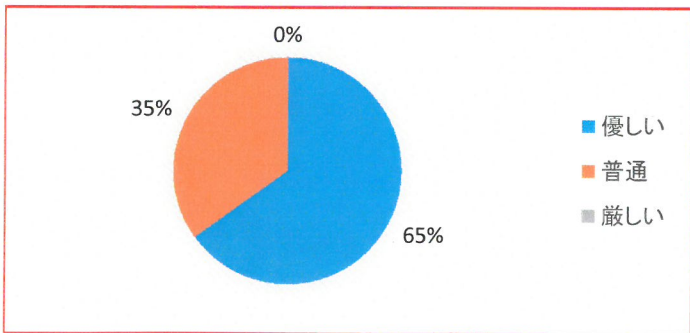

児童用(中高生)

① センターの遊具について	楽しい	普通	あまり楽しくない
	15	4	1
② ボールについて(カタキ・ドッジボール)	楽しい	普通	あまり楽しくない
	18	1	1
③ 先生の対応について	優しい	普通	厳しい
	13	7	0
④ 児童センターで嫌なことがあった場合職員に話しますか？	はい	その時による	いいえ
	3	12	5
⑤ 読みたい本やマンガがあれば、書いてください。	別記③		
⑥ 児童センターのルールについて	守りやすい	普通	厳しすぎる
	7	10	3
⑦ 児童センターでやってみたい行事(今までの行事でもよい)はありますか？	別記④		

センターの遊具について

ボールについて(カタキ・ドッジボール)

先生の対応について

児童センターで嫌なことがあった場合職員に話しますか？

児童センターのルールについて