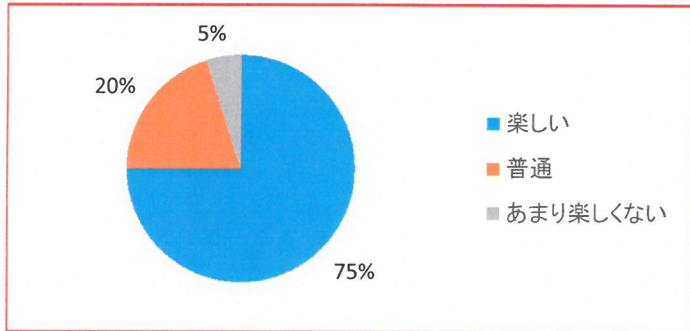

児童用(中高生)

① センターの遊具について	楽しい	普通	あまり楽しくない
	15	4	1
② ボールについて(カタキ・ドッジボール)	楽しい	普通	あまり楽しくない
	18	1	1
③ 先生の対応について	優しい	普通	厳しい
	13	7	0
④ 児童センターで嫌なことがあった場合職員に話しますか？	はい	その時による	いいえ
	3	12	5
⑤ 読みたい本やマンガがあれば、書いてください。	別記③		
⑥ 児童センターのルールについて	守りやすい	普通	厳しすぎる
	7	10	3
⑦ 児童センターでやってみたい行事(今までの行事でもよい)はありますか？	別記④		

センターの遊具について

ボールについて(カタキ・ドッジボール)

先生の対応について

児童センターで嫌なことがあった場合職員に話しますか？

児童センターのルールについて