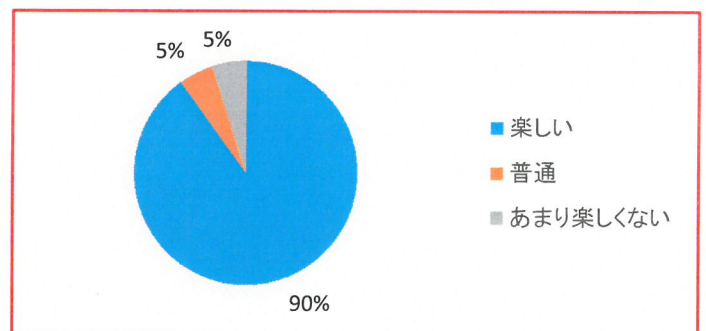

児童用(中高生)

① センターの遊具について	楽しい	普通	あまり楽しくない
	15	4	1
② ボールについて(カタキ・ドッジボール)	楽しい	普通	あまり楽しくない
	18	1	1
③ 先生の対応について	優しい	普通	厳しい
	13	7	0
④ 児童センターで嫌なことがあった場合職員に話しますか？	はい	その時による	いいえ
	3	12	5
⑤ 読みたい本やマンガがあれば、書いてください。	別記③		
⑥ 児童センターのルールについて	守りやすい	普通	厳しすぎる
	7	10	3
⑦ 児童センターでやってみたい行事(今までの行事でもよい)はありますか？	別記④		

センターの遊具について

ボールについて(カタキ・ドッジボール)

先生の対応について

児童センターで嫌なことがあった場合職員に話しますか？

児童センターのルールについて